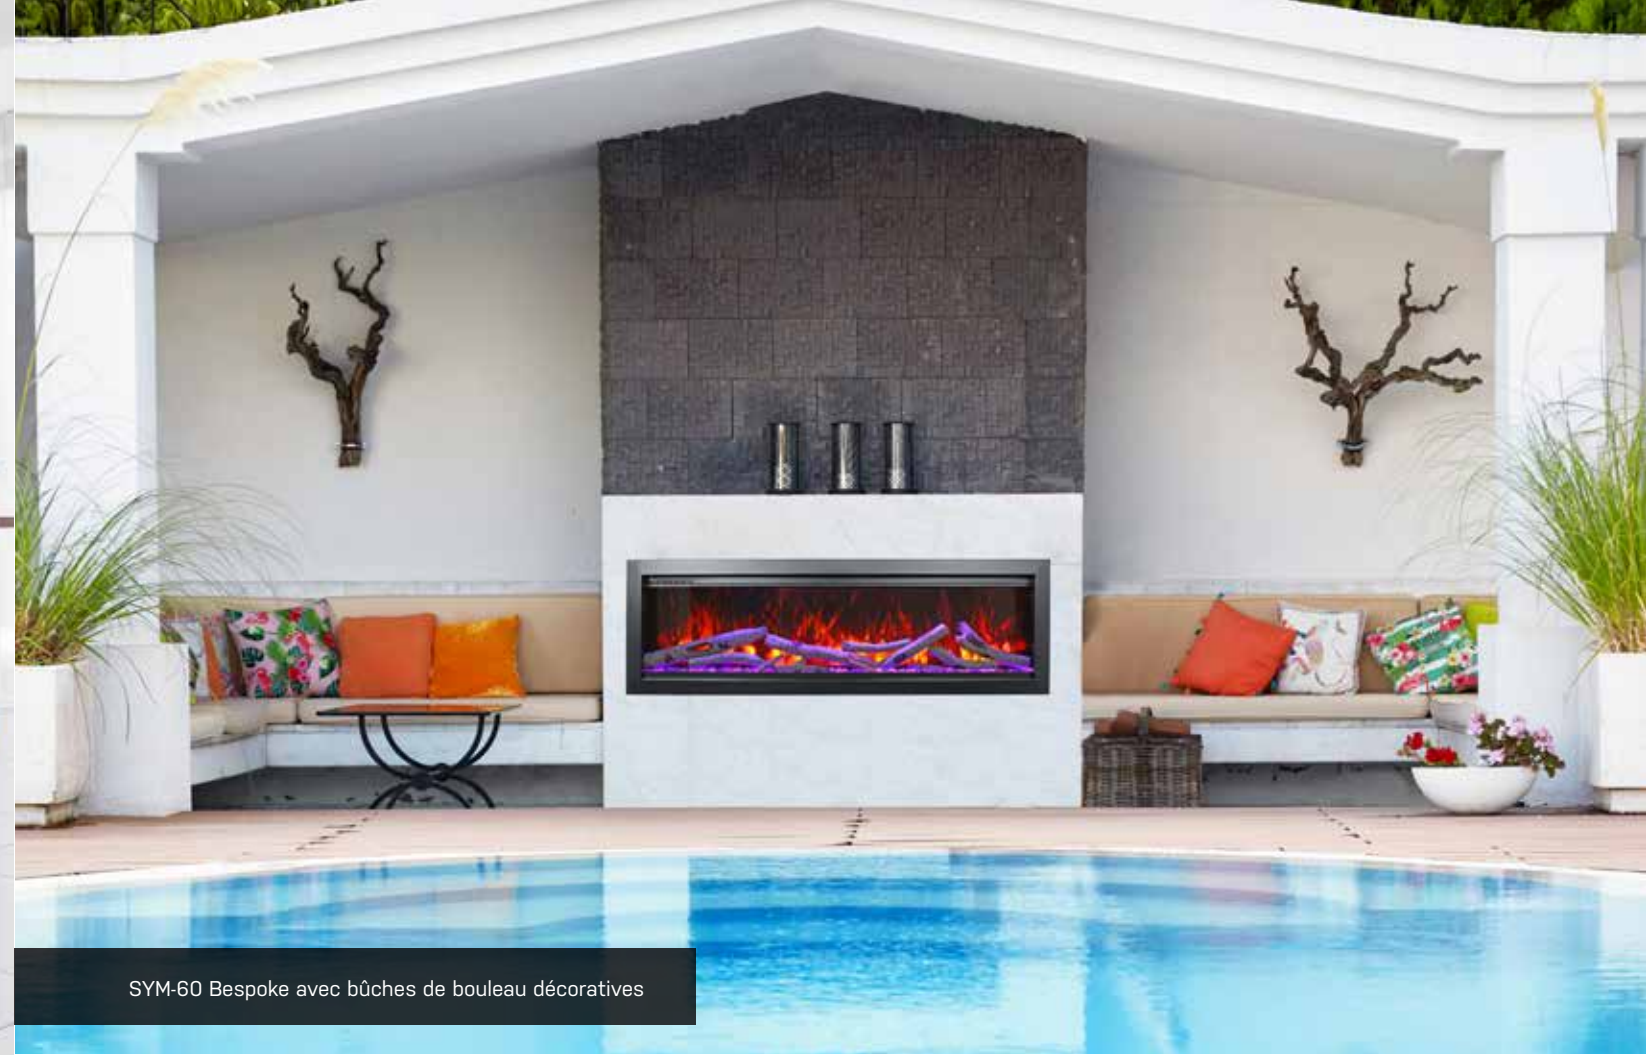

FI109-Diamond

BRAISES

Translucide, Thé glacé et Lune des moissons.

SYM-50-BESPOKE avec bûches de bouleau décoratives
Hauteur, largeur, profondeur : 15 5/8 x 50 1/4 x 5 1/2
Dimensions de la façade vitrée : 13 1/8 x 48 1/2
Dimensions de la façade incluant la moulure : 16 7/8 x 52 1/4
Poids de l'emballage : 81,6 lb incluant la vitre