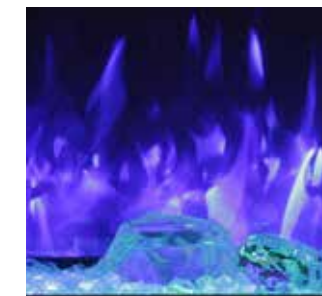

SYMMETRY XT - CARACTÉRISTIQUES

DEUX STYLES DE FLAMMES - À VOUS DE CHOISIR !

Le foyer SYMMETRY XT est offert avec un nouveau style de flammes des plus réalistes. Admirez les couleurs vibrantes de la fonction exclusive FIRE & ICE® avec ce nouveau style de flammes qui imite le feu comme jamais auparavant. Si vous préférez la flamme traditionnelle d'Amantii, retirez simplement le pochoir fourni.

CONTRÔLE TACTILE

Contrôle facile et pratique des fonctions incluant l'affichage de la température.

ÉCLAIRAGE D'AMBIANCE

Donnez encore plus de caractère et d'éclat à votre foyer électrique SYMMETRY grâce à l'éclairage d'ambiance offert en 13 couleurs différentes. Situé dans la partie supérieure du foyer, cet éclairage d'ambiance fera scintiller vos accessoires décoratifs – bûches, billes de verre, cailloux, roches ou lits de braises – de façon remarquable.

Allumé

GRANDE FAÇADE VITRÉE

17-5/8"

13-1/8"

13-1/8"

PLATEAU D'UNE PROFONDEUR INÉGALÉE !

Avec ses 12" de profondeur, le plateau peut contenir plus d'accessoires décoratifs que n'importe quel autre foyer électrique sur le marché.

DEUX ÉLÉMENTS CHAUFFANTS SUR CERTAINS MODÈLES XT

Les SYM-74 XT, SYM-88 XT et SYM-100 XT ont deux éléments chauffants intégrés, doublant ainsi la production de chaleur.