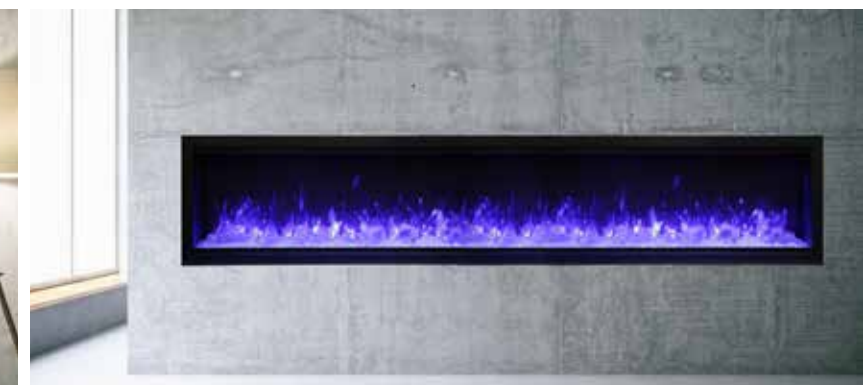

SYM-88 XT avec de larges morceaux de verre translucide

SYM-100 XT avec l'ensemble décoratif ICE DESIGN
Hauteur, largeur, profondeur : 20 1/8 x 100 1/4 x 11 3/4
Dimensions de la façade vitrée : 17 5/8 x 98 3/8
Dimensions de la façade incluant la moulure : 21 3/8 x 102 1/4
Poids de l'emballage : 207,27 lb incluant la vitre