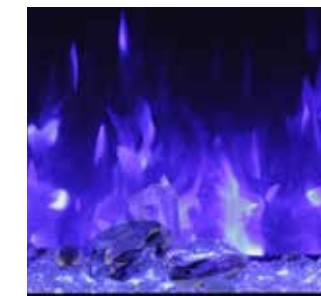

SYMMETRY XT - CARACTÉRISTIQUES

DEUX STYLES DE FLAMMES - À VOUS DE CHOISIR !

Le foyer SYMMETRY XT est offert avec un nouveau style de flammes des plus réalistes. Admirez les couleurs vibrantes de la fonction exclusive FIRE & ICE® avec ce nouveau style de flammes qui imite le feu comme jamais auparavant. Si vous préférez la flamme traditionnelle d'Amantii, retirez simplement le pochoir fourni.

CONTRÔLE TACTILE

Contrôle facile et pratique des fonctions incluant l'affichage de la température.

ÉCLAIRAGE D'AMBIANCE

Donnez encore plus de caractère et d'éclat à votre foyer électrique SYMMETRY grâce à l'éclairage d'ambiance offert en 13 couleurs différentes. Situé dans la partie supérieure du foyer, cet éclairage d'ambiance fera scintiller vos accessoires décoratifs – bûches, billes de verre, cailloux, roches ou lits de braises – de façon remarquable.

Éteint

GRANDE FAÇADE VITRÉE

17-5/8"

13-1/8"

13-1/8"

PLATEAU D'UNE PROFONDEUR INÉGALÉE !

Avec ses 12" de profondeur, le plateau peut contenir plus d'accessoires décoratifs que n'importe quel autre foyer électrique sur le marché.

DEUX ÉLÉMENTS CHAUFFANTS SUR CERTAINS MODÈLES XT

Les SYM-74 XT, SYM-88 XT et SYM-100 XT ont deux éléments chauffants intégrés, doublant ainsi la production de chaleur.